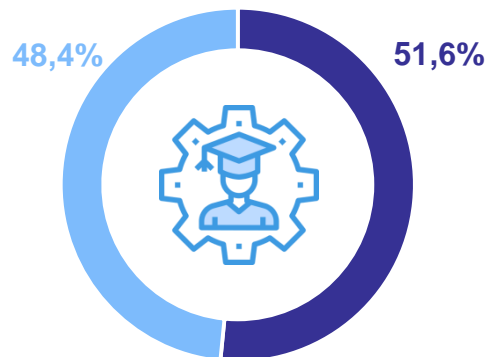

День российского студенчества

ВОРОНЕЖСТАТ

Численность студентов
в организациях высшего образования*

25 января

Численность студентов
в организациях среднего
профессионального образования**

● Женщины ● Мужчины

● Мужчины ● Женщины

● Очная форма обучения
● Заочная (включая вечернюю) форма обучения

Прием в организации
высшего образования*

24 081 человек

Выпуск из организаций
высшего образования*

17 712 человек

Прием в организации
среднего профессионального
образования**