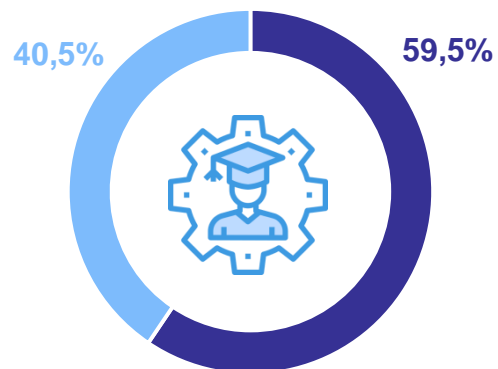

День российского студенчества

ВОРОНЕЖСТАТ

Численность студентов
в организациях высшего образования*

25 января

Численность студентов
в организациях среднего
профессионального образования**

● Женщины ● Мужчины

● Мужчины ● Женщины

● Очная форма обучения
● Заочная (включая вечернюю) форма обучения

Прием в организации
высшего образования*

24 081 человек

Выпуск из организаций
высшего образования*

17 712 человек

Прием в организации
среднего профессионального
образования**