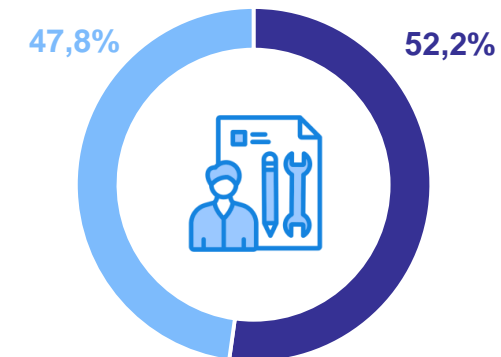

День российского студенчества

ВОРОНЕЖСТАТ

Численность студентов
в организациях высшего образования*

25 января

Численность студентов
в организациях среднего
профессионального образования**

● Женщины ● Мужчины

● Мужчины ● Женщины

● Очная форма обучения
● Заочная (включая вечернюю) форма обучения

Прием в организации
высшего образования*

24 081 человек

Выпуск из организаций
высшего образования*

17 712 человек

Прием в организации
среднего профессионального
образования**